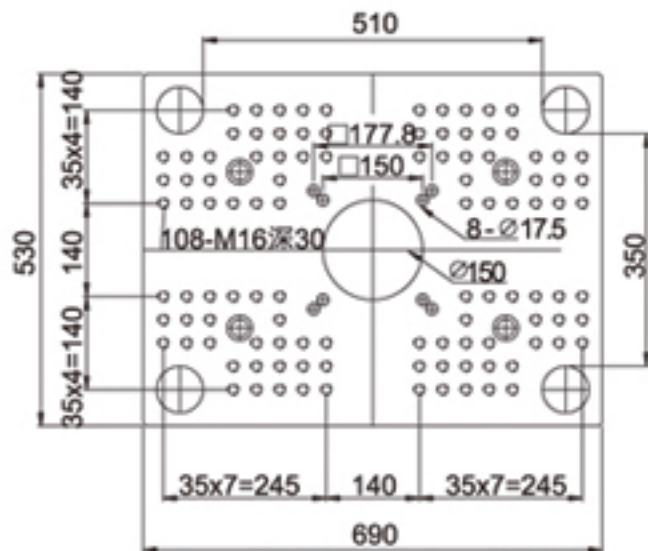

FT-1000DSB

上模板 / Top Platen

双滑板 / Double Slide