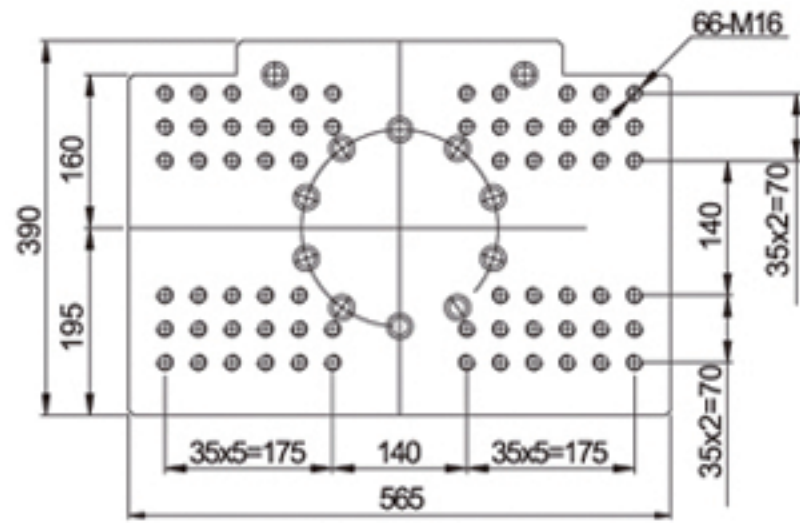

# FC-750DS

上模板 / Top Platen

双滑板 / Double Slide